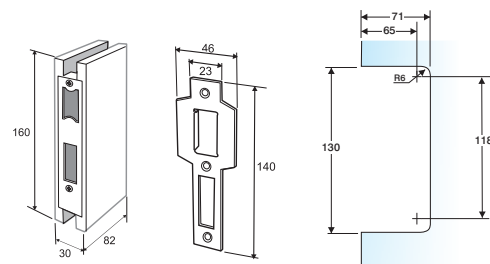

CERRADURA / CERRADERO MODELO INDIETRO

**CERRADURA VAIVÉN CILINDRO DOBLE**

160 x 82 mm

1500

Salida picaporte vaivén regulable

**Acabados:**

Inox brillo	<b>4234 IB</b>
Inox mate	<b>4234 IM</b>

\*Otras combinaciones bajo pedido

**CERRADERO VAIVÉN A VIDRIO**

2001

3012

**Acabados:**

Inox brillo	<b>4200.1C IB</b>
Inox mate	<b>4200.1C IM</b>

**CERRADERO VAIVÉN CARPINTERÍA**

**Acabados:**

Inox brillo	<b>4234.1C IB</b>
Inox mate	<b>4234.1C IM</b>