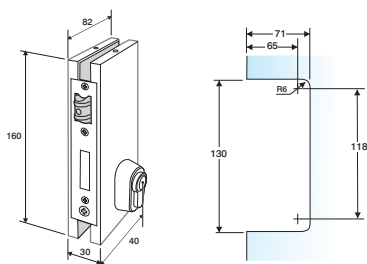

CERRADURA / CERRADERO MODELO INDIETRO

**CERRADURA VAIVÉN CILINDRO DOBLE**

160 x 82 mm

1500

Salida picaporte vaivén regulable

**Acabados:**

Inox brillo	<b>4234 IB</b>
Inox mate	<b>4234 IM</b>

\*Otras combinaciones bajo pedido

**CERRADERO VAIVÉN A VIDRIO**

2001

3012

**Acabados:**

Inox brillo	<b>4200.1C IB</b>
Inox mate	<b>4200.1C IM</b>

**CERRADERO VAIVÉN CARPINTERÍA**

**Acabados:**

Inox brillo	<b>4234.1C IB</b>
Inox mate	<b>4234.1C IM</b>